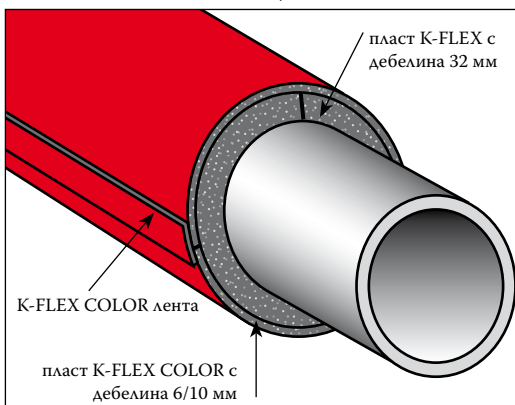

# СИСТЕМА K-FLEX COLOR

Стандартни дебелини и диаметри:

- K-FLEX тръби с дължина 1 м
- K-FLEX листове с ширина 1000/1500 мм, с високо качество, самозалепващи се, устойчиви на влага и високи температури

## НОВО

При направена поръчка, доставяме: тръби COLOR с дължина 2 м, дебелини от 9, 13 и 19 мм и диаметри от 10 до 42 мм

### ОБЩИ ПРЕПОРЪКИ ЗА УПОТРЕБА ПРИ ИЗОЛАЦИЯ НА ТРЪБИ

Тръби: всички дебелини - диаметър до 89 мм  
Листове: дебелини 13-19-25 - за диаметър по-голям от 114 мм

За по-големи дебелини се полагат повече пластове.

### ПРИМЕРИ ЗА ИЗОЛАЦИЯ НА ТРЪБИ С ДИАМЕТЪР 400 ММ

Полагане с дебелина 25 мм

Многопластово полагане с дебелина 32 мм

За подробно описание на полагането върху тръби и системи, вижте в Инструкцията за полагане на СИСТЕМАТА K-FLEX COLOR, която можете да получите от техническия ни отдел или да свалите от нашата Интернет страница [www.kflex.com](http://www.kflex.com)