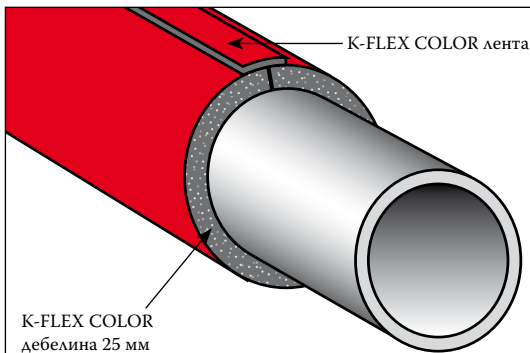

ПРИМЕРИ ЗА ИЗОЛАЦИЯ НА ТРЪБИ С ДИАМЕТЪР 400 ММ

Полагане с дебелина 25 мм